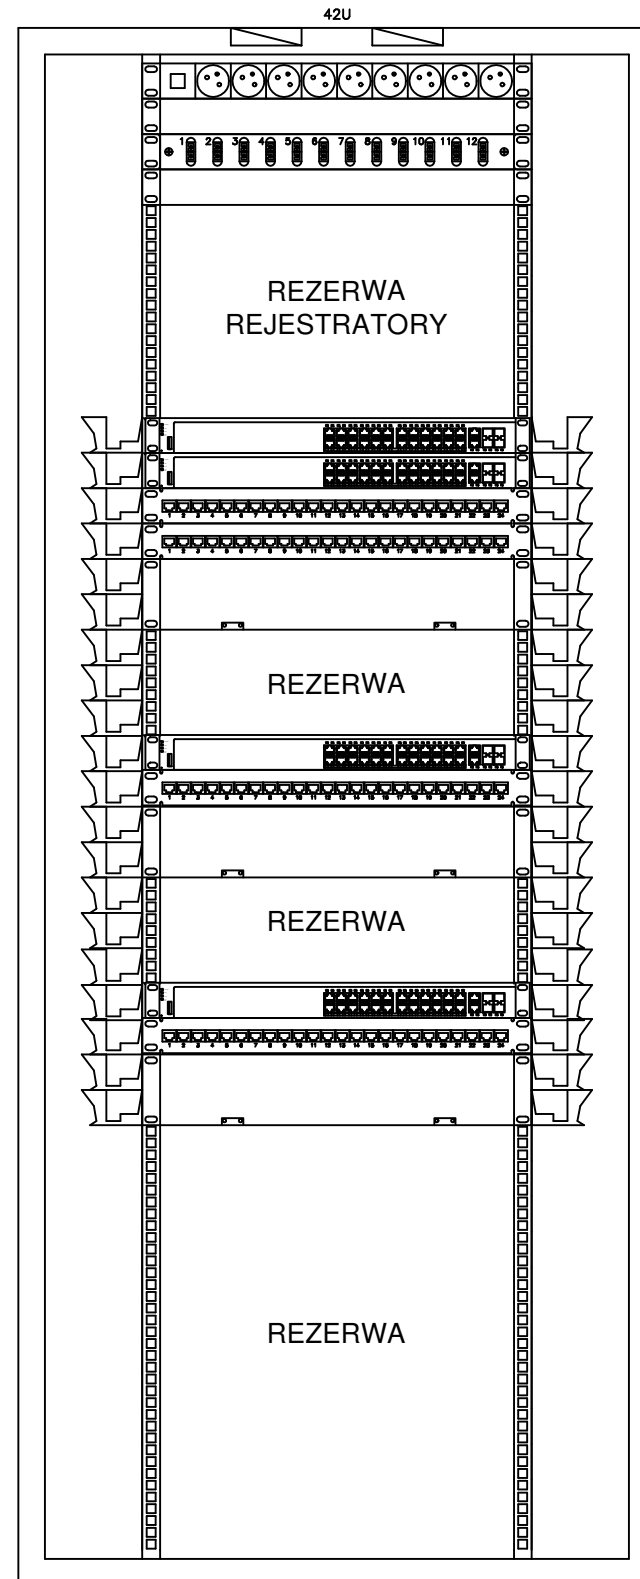

PPD – CCTV

42U 800x800

Listwa zasilająca

Panel SC 24 port.

Switch 24xRJ45 1Gb PoE+

Switch 24xRJ45 1Gb PoE+

Panel modułowy 24 port. kat.6 CCTV

Panel modułowy 24 port. kat.6 CCTV

Wieszak poziomy kabli Hi-D, 2U

Switch 24xRJ45 1Gb PoE+

Panel modułowy 24 port. kat.6 CCTV

Wieszak poziomy kabli Hi-D, 2U

Switch 24xRJ45 1Gb PoE+

Panel modułowy 24 port. kat.6 CCTV

Wieszak poziomy kabli Hi-D, 2U

Embi Architektura
Spółka z ograniczoną odpowiedzialnością
26-600 Radom, ul. Gazowa 5/7
tel. 48/383 66 90

Inwestor - Zleceniodawca:
KOMENDA WOJEWÓDZKA POLICJI Z SIEDZIBĄ W RADOMIU
UL. 11 LISTOPADA 39/59
26-600 Radom

Branża:	Teletechnika	Uprawnienia:	Podpis:
Projektował:	techn. elektr. Krzysztof Krawczyk	GP-III-7342-/10/93	
Sprawdził:	mgr inż. Artur Metlerski	GP-III-7342-/73/91	
Opracował:			

Rysunek:
**WYPOSAŻENIE SZAFY
NADZORU WIZYJNEGO CCTV**

Faza:	P. BUDOWLANY	Data:	04/2019	Skala:	-

Projekt ten jest chroniony prawem autorskim.
Kopiowanie i zmiany mogą być dokonywane jedynie za zgodą autorów.

T.09