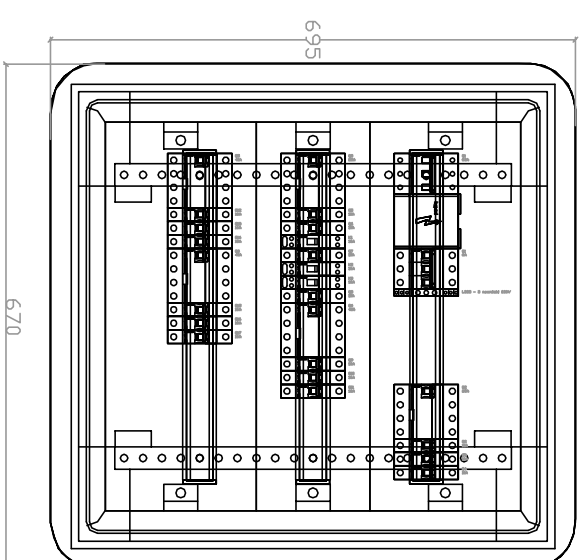

Rozdzielnica RG

Rozdzielnica TK

Rozdzielnica TEP

Rozdzielnica TE0

Rozdzielnica TE0.1

Rozdzielnica TE1

Rozdzielnica TE2

Jednostka projektowa:
JAZ+ARCHITEKCI Żmijewski Jaworski Massé S.C.
 ul. Słupcka 9 | 02-309 W-wa | NIP 701-022-80-04 | www.jazplus.pl

Investor:
KOMENDA WOJEWÓDZKA POLICJI z/s w Radomiu
 ul. 11-go listopada 37/59 | 26-600 RADDOM

nazwa i adres obiektu:
KOMENDA POWIATOWA POLICJI W SZYDLOWCU
 ul. Kościuszki 194 | 26-500 Szydłowiec

Projektant:
 mgr inż. Jarosław Odrzobka