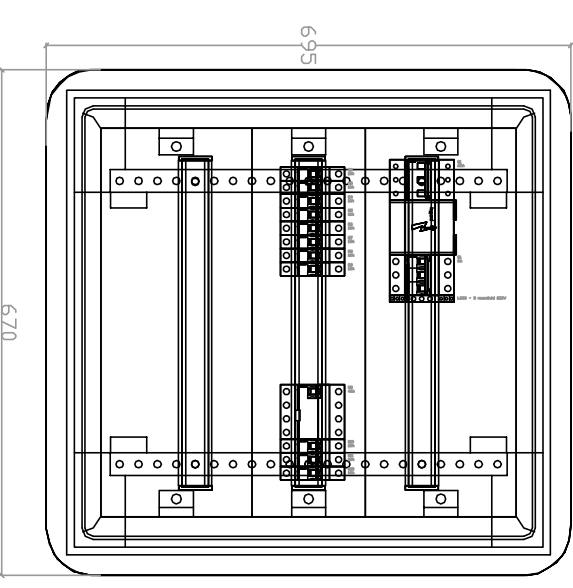

Rozdzielnica RG

Rozdzielnica TK

Rozdzielnica TEP

Rozdzielnica TE0

Rozdzielnica TE0.1

Rozdzielnica TE1

Rozdzielnica TE2

Jednostka projektowa:
JAZ+ARCHITEKCI Żmijewski Jaworski Massé S.C.
 ul. Słupcka 9 | 02-309 W-wa | NIP 701-022-80-04 | www.jazplus.pl