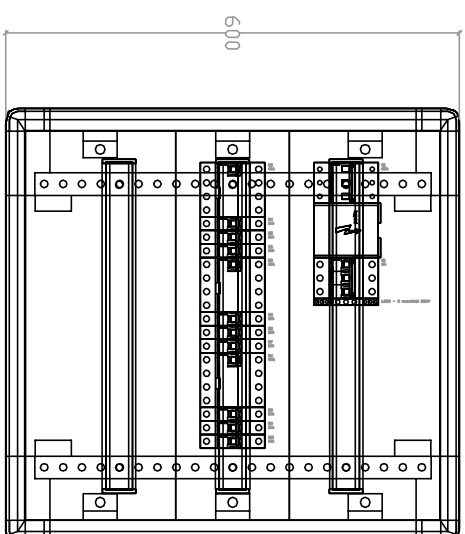

Rozdzielnica RG

Rozdzielnica TK

Rozdzielnica TEP

Rozdzielnica TE0

Rozdzielnica TE0.1

Rozdzielnica TE1

Rozdzielnica TE2

Jednostka projektowa:
JAZ+ARCHITEKCI Żmijewski Jaworski Massé S.C.
 ul. Słupcka 9 | 02-309 W-wa | NIP 701-022-80-04 | www.jazplus.pl