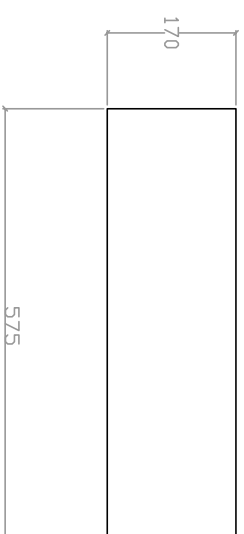

Rozdzielnica RG

Rozdzielnica TK

Rozdzielnica TEP

Rozdzielnica TE0

Rozdzielnica TE0.1

Rozdzielnica TE1

Rozdzielnica TE2

Jednostka projektowa:
JAZ+ARCHITEKCI Żmijewski Jaworski Massé S.C.
 ul. Słupcka 9 | 02-309 W-wa | NIP 701-022-80-04 | www.jazplus.pl