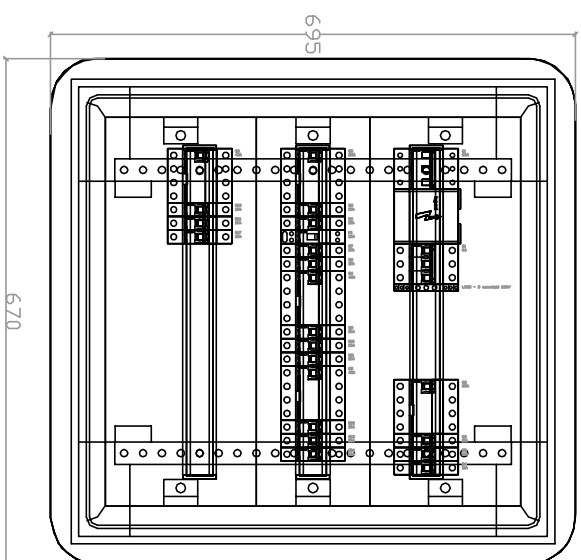

Rozdzielnica RG

Rozdzielnica TK

Rozdzielnica TEP

Rozdzielnica TE0

Rozdzielnica TE0.1

Rozdzielnica TE1

Rozdzielnica TE2

Jednostka projektowa:
JAZ+ARCHITEKCI Żmijewski Jaworski Massé S.C.
 ul. Słupcka 9 | 02-309 W-wa | NIP 701-022-80-04 | www.jazplus.pl

Investor:
KOMENDA WOJEWÓDZKA POLICJI z/s w Radomiu
 ul. 11-go listopada 37/59 | 26-600 RADDOM

nazwa i adres obiektu:
KOMENDA POWIATOWA POLICJI W SZYDLOWCU
 ul. Kościuszki 194 | 26-500 Szydłowiec

Projektant:
 mgr inż. Jarosław Odrzobka