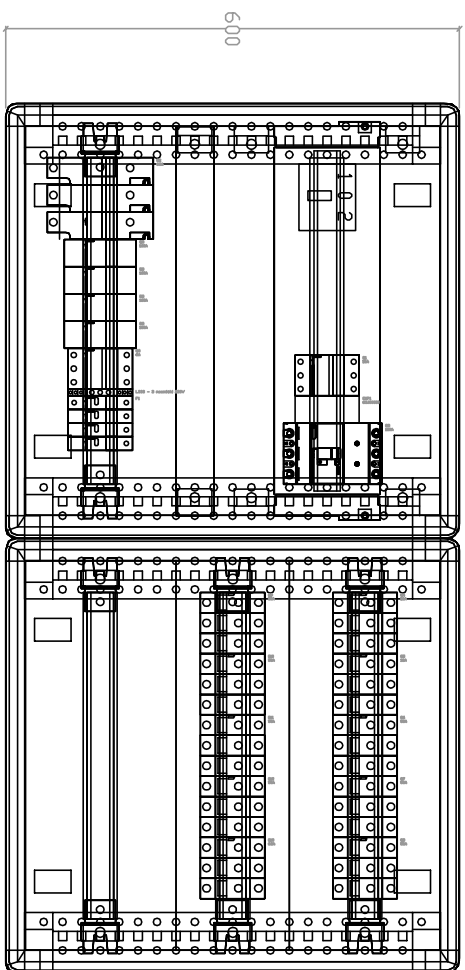

Rozdzielnica RG

Rozdzielnica TK

Rozdzielnica TEP

Rozdzielnica TE0

Rozdzielnica TE0.1

Rozdzielnica TE1

Rozdzielnica TE2

Jednostka projektowa:
JAZ+ARCHITEKCI Żmijewski Jaworski Massé S.C.
 ul. Słupcka 9 | 02-309 W-wa | NIP 701-022-80-04 | www.jazplus.pl

nr uprawnień:
 MAZ/0064/P00E/10

podpis:

branża: **INSTALACJE ELEKTRYCZNE**

skala: **-**

data: **21.06.2013**

nazwa rysunku: **ROZDZIELNICE ELEKTRYCZNE -**
ROZMIESZCZENIE APARATÓW

numer: **E-79**