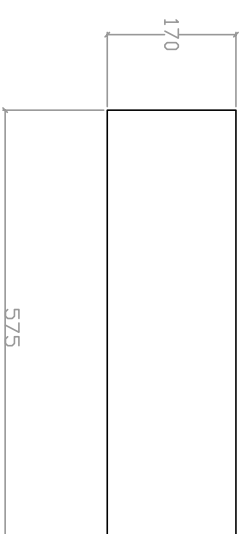

Rozdzielnica RG

Rozdzielnica TK

Rozdzielnica TEP

Rozdzielnica TE0

Rozdzielnica TE0.1

Rozdzielnica TE1

Rozdzielnica TE2

Jednostka projektowa:
JAZ+ARCHITEKCI Żmijewski Jaworski Massé S.C.
 ul. Słupcka 9 | 02-309 W-wa | NIP 701-022-80-04 | www.jazplus.pl