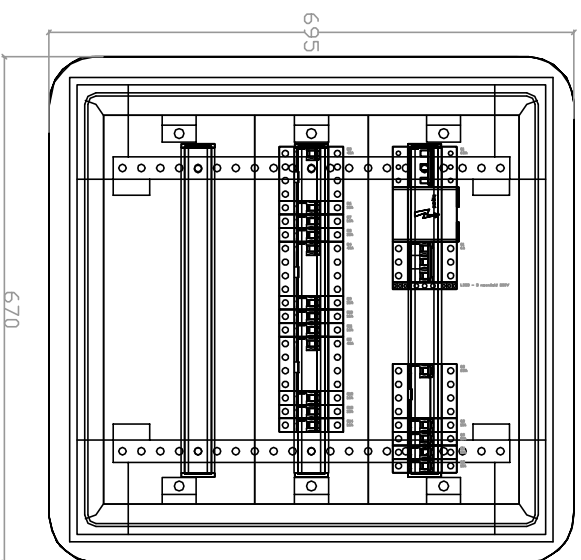

Rozdzielnica RG

Rozdzielnica TK

Rozdzielnica TEP

Rozdzielnica TE0

Rozdzielnica TE0.1

Rozdzielnica TE1

Rozdzielnica TE2

Jednostka projektowa:
JAZ+ARCHITEKCI Żmijewski Jaworski Massé S.C.
 ul. Słupcka 9 | 02-309 W-wa | NIP 701-022-80-04 | www.jazplus.pl

Investor:
KOMENDA WOJEWÓDZKA POLICJI z/s w Radomiu
 ul. 11-go listopada 37/59 | 26-600 RADDOM

nazwa i adres obiektu:
KOMENDA POWIATOWA POLICJI W SZYDLOWCU
 ul. Kościuszki 194 | 26-500 Szydłowiec

Projektant:
 mgr inż. Jarosław Odrzobka