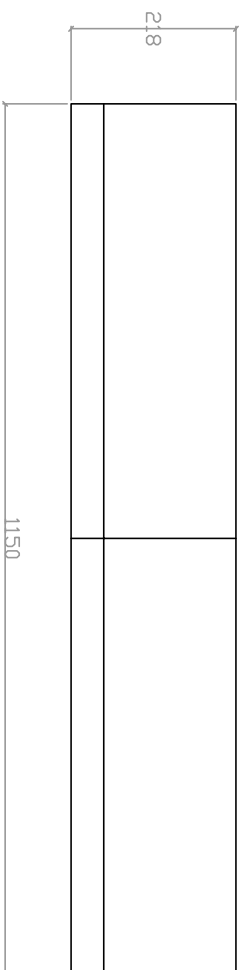

Rozdzielnica RG

Rozdzielnica TK

Rozdzielnica TEP

Rozdzielnica TE0

Rozdzielnica TE0.1

Rozdzielnica TE1

Rozdzielnica TE2

Jednostka projektowa:
JAZ+ARCHITEKCI Żmijewski Jaworski Massé S.C.
 ul. Słupcka 9 | 02-309 W-wa | NIP 701-022-80-04 | www.jazplus.pl

Investor:
KOMENDA WOJEWÓDZKA POLICJI z/s w Radomiu
 ul. 11-go listopada 37/59 | 26-600 RADDOM

nazwa i adres obiektu:
KOMENDA POWIATOWA POLICJI W SZYDLOWCU
 ul. Kościuszki 194 | 26-500 Szydłowiec

Projektant:
 mgr inż. Jarosław Odrzobka