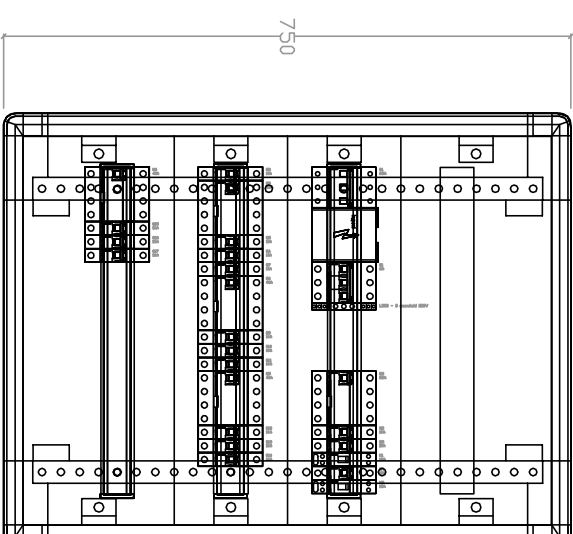

Rozdzielnica RG

Rozdzielnica TK

Rozdzielnica TEP

Rozdzielnica TE0

Rozdzielnica TE0.1

Rozdzielnica TE1

Rozdzielnica TE2

Jednostka projektowa:
JAZ+ARCHITEKCI Żmijewski Jaworski Massé S.C.
 ul. Słupcka 9 | 02-309 W-wa | NIP 701-022-80-04 | www.jazplus.pl