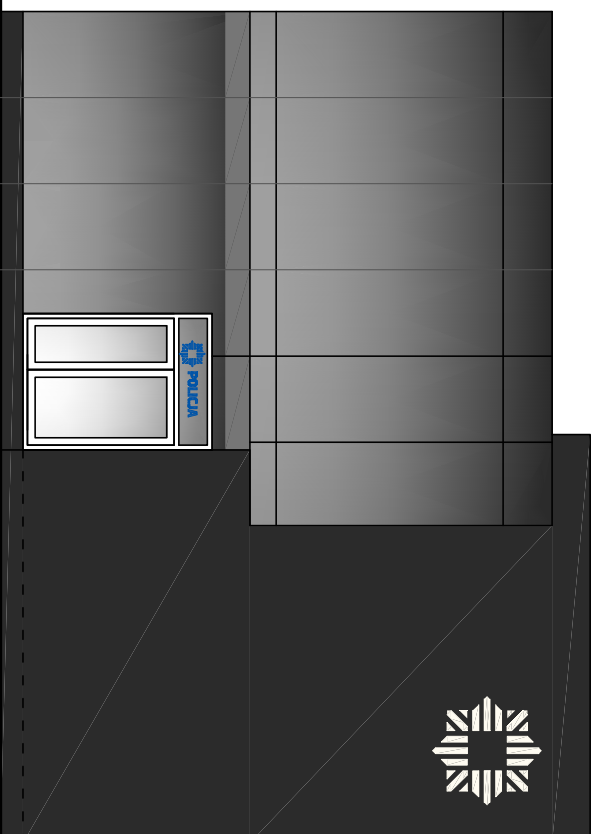

ELEWACJA FRONTOWA I TYLNA

skala 1:100

ZESPÓŁ USŁUG PROJEKTOWYCH
adres: ul. 15 SIERPNIA 6
96-500 SOCHACZEW

ZUP
SOCHACZEW

Zespół Usług Projektowych
tel. 46 862 24 57, e-mail: zupkorniliuk@wp.pl

TEMAT	KONCEPCJA BUDOWY BUDYNKU KOMISARIATU POLICJI W MSZCZONOWIE działka nr ewid. 196/4	
INWESTOR	KOMENDA WOJEWÓDZKA POLICJI Z SIEDZIBĄ W RADOMIU RADOM, UL. 11 LISTOPADA 37/59	data: LISTOPAD 2014r.
BRANŻA	KONCEPCJA	skala: 1:100
NAZWA RYSUNKU	ELEWACJA FRONTOWA I TYLNA	Nr.rys. 4
PROJEKTOWAŁ	inż. Maria Korniliuk upr. bud. nr 72/94, 68/88 Sk-ce	