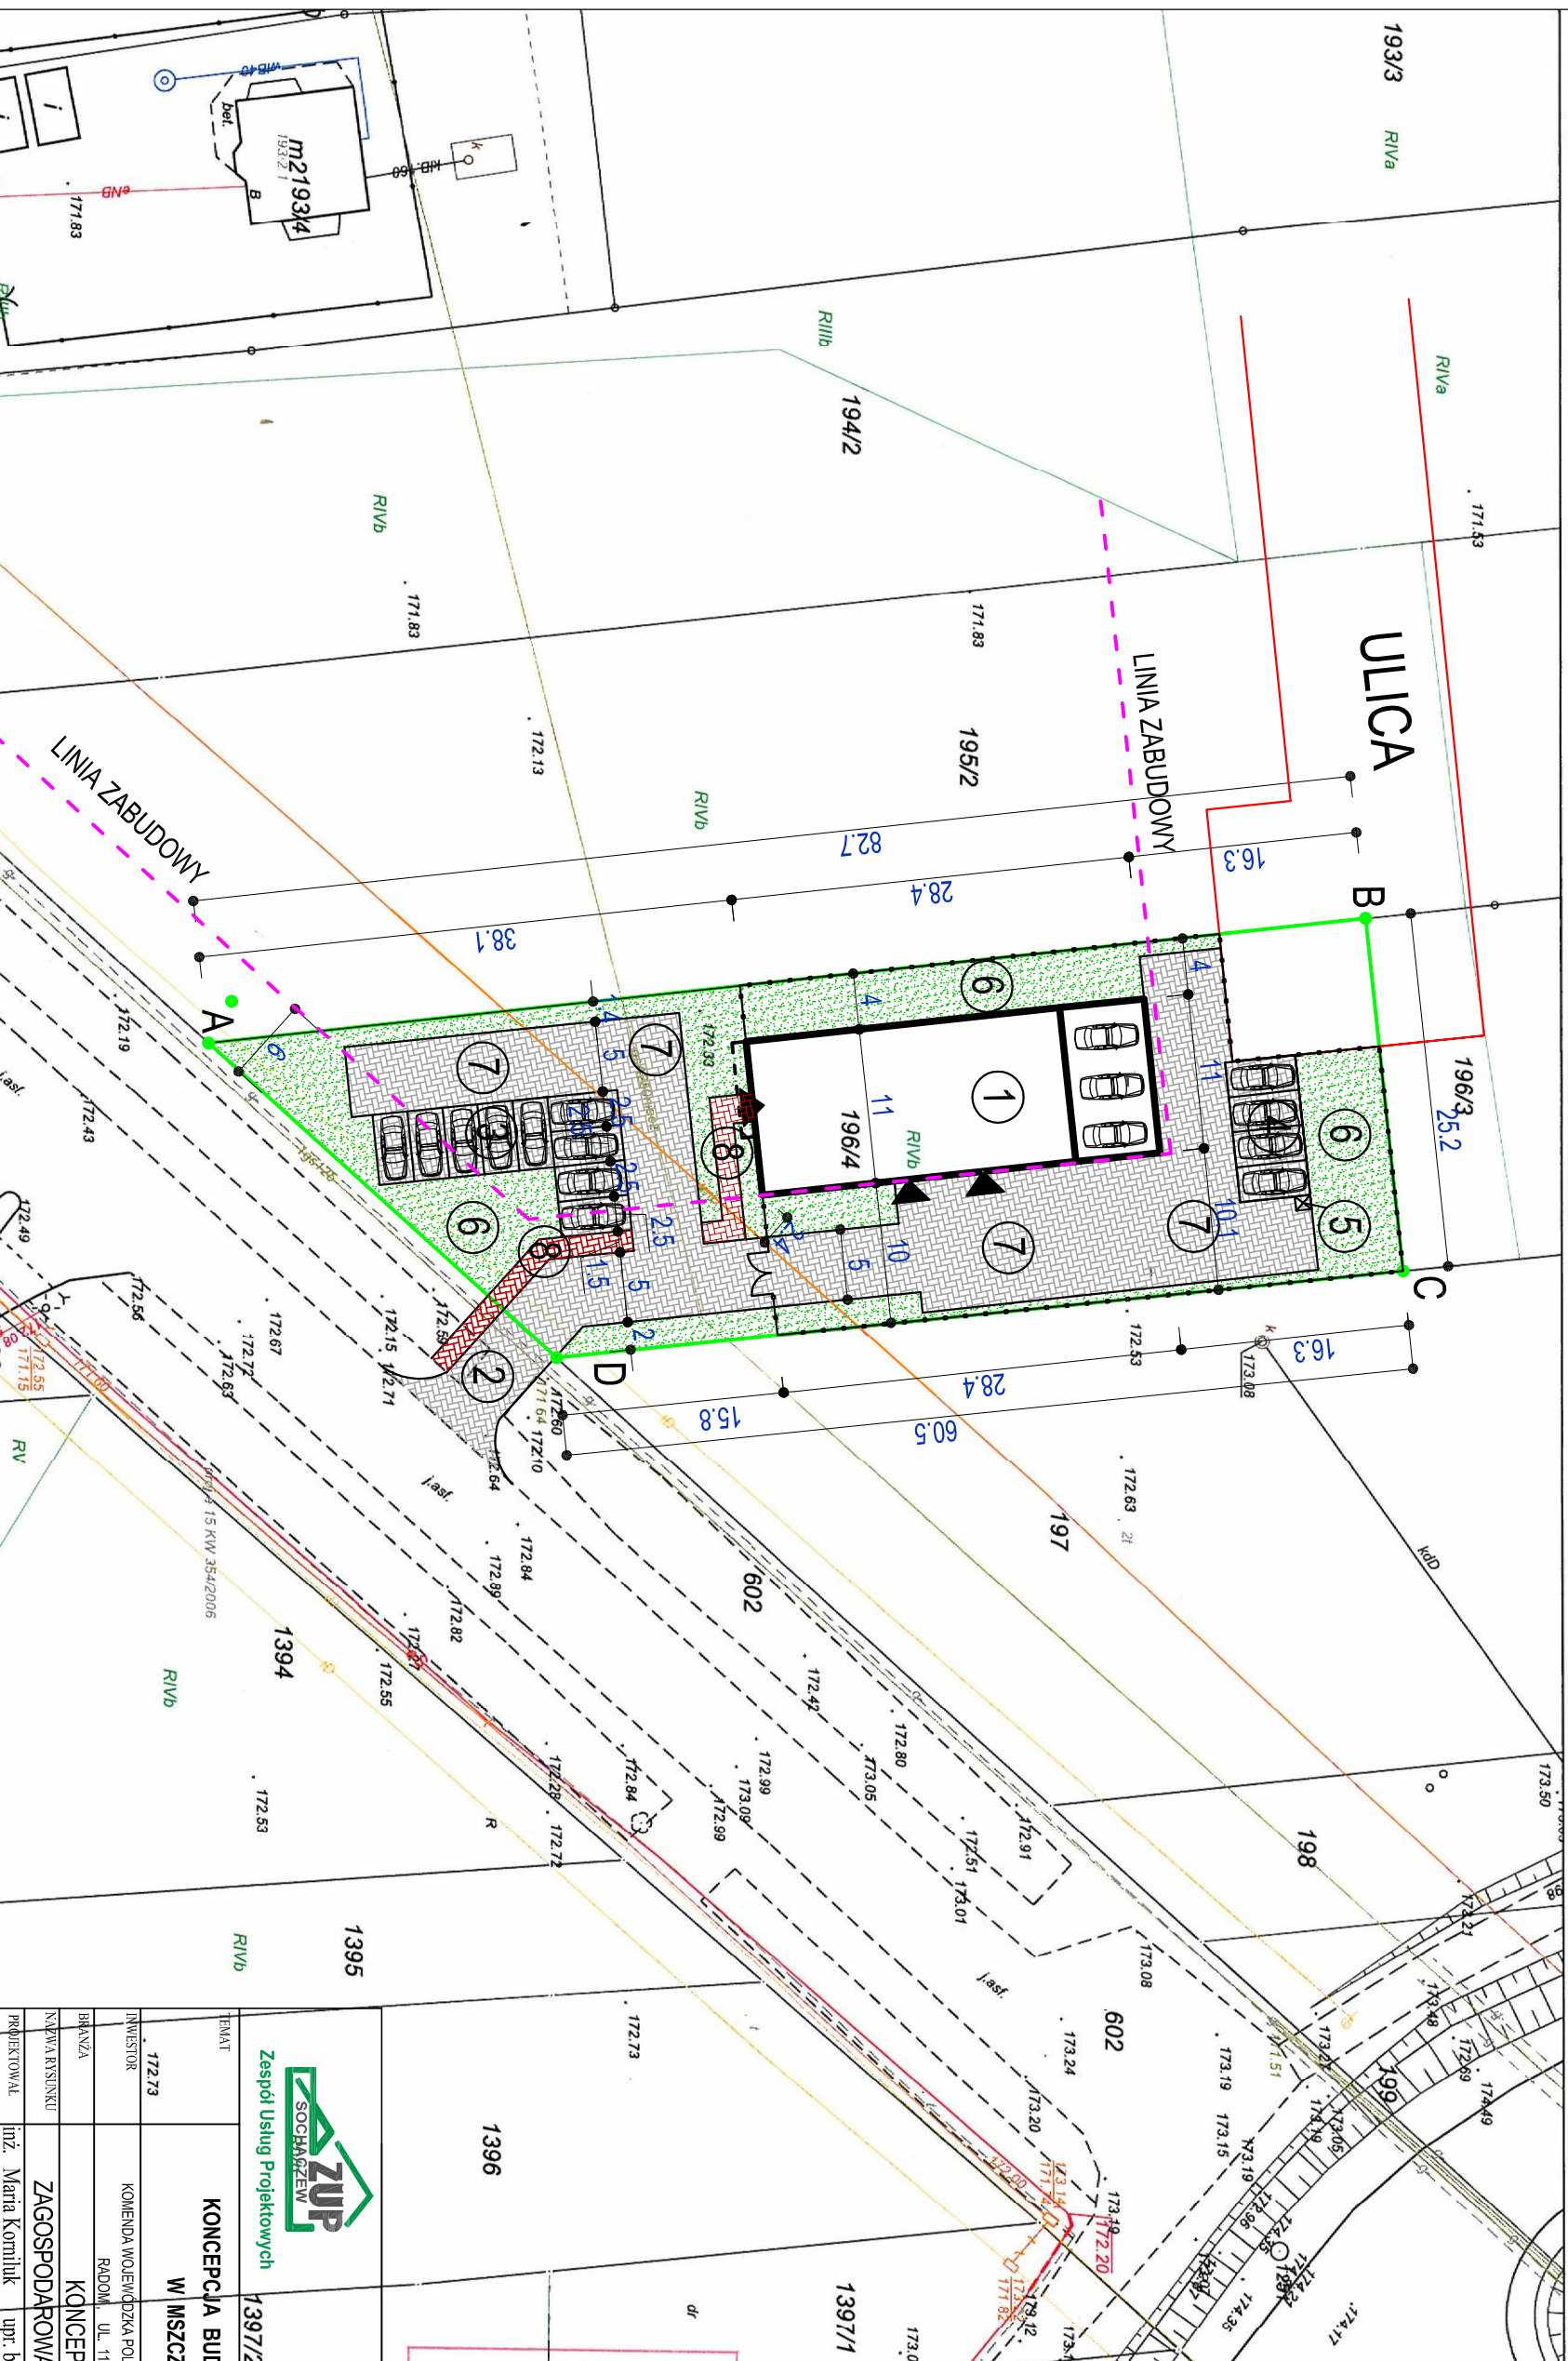

Województwo: mazowieckie

Powiat: żyrardowski

Jednostka ewidencyjna: 143802\_4-Miasto Mszczonów

Obręb ewidencyjny: 0001-Miasto Mszczonów

Działka(-i): 196/4

# PROJEKT ZAGOSPODAROWANIA TERENU

## KONCEPCJA BUDOWY BUDYNKU KOMISARIATU POLICJI

W MSZCZONOWIE działka nr ewid. 196/4

skala 1:500

Skala 1:500

- LEGENDA:
- A,B,C,D - GRANICA OPRACOWANIA -GRANICE DZIAŁEK
  - 1- BUDYNEK KOMISARIATU - proj.
  - 2- ZŁAZD Z DROGI PUBLICZNEJ - l-proj.
  - 3- PARKING DLA INTERESANTÓW - proj.
  - 4- PARKING DLA PRACOWNIKÓW - proj.
  - 5- MIEJSCE GROMADZENIA ODPADÓW - proj.
  - 6- TERENY ZIELONE - proj.
  - 7- TEREN UTMWARDZONY - proj.
  - 8- CHODNIK - PROJ.
  - ogrodzenie - proj.
  - linia zabudowy