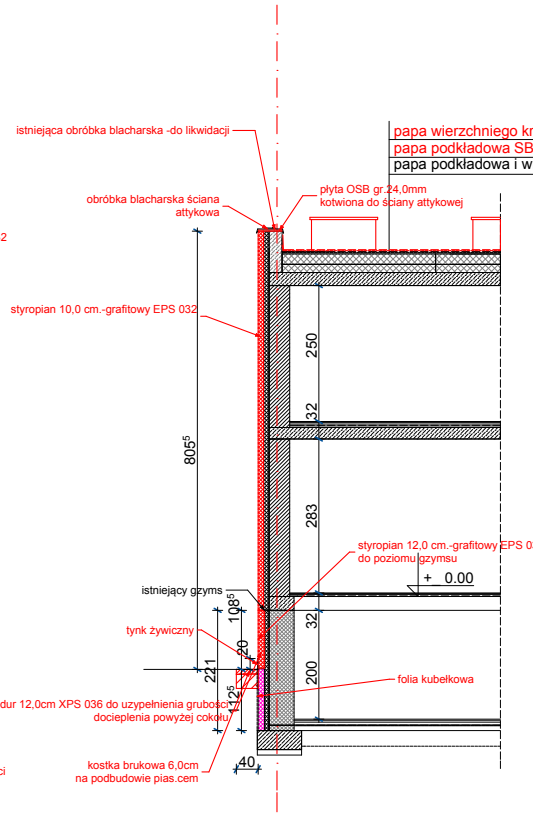

D-D

C-C

INWESTPROJEKT - ZACHÓD				
Spółka z o.o. Łódź ul. Narutowicza 7/9				
nazwa obiektu	KOMENDA POWIATOWA POLICJI			branża
adres	ŁOSICE UL.KOLEJOWA 6 działka nr 275/3 obręb 0001 Miasto Łosice			ARCH.
temat rysunku	PRZEKRÓJ C-C , D-D			skala
				1:100
projektant	mgr inż. arch. Bogdan Czyżykowski nr upr. 440/89/WI	podpis	data	nr rys
			09.2016	6
asystent proj.		podpis	data	nr strony
sprawdz.	mgr inż. arch. Anna Adamczewska nr upr. 362/69	podpis	data	
			09.2016	