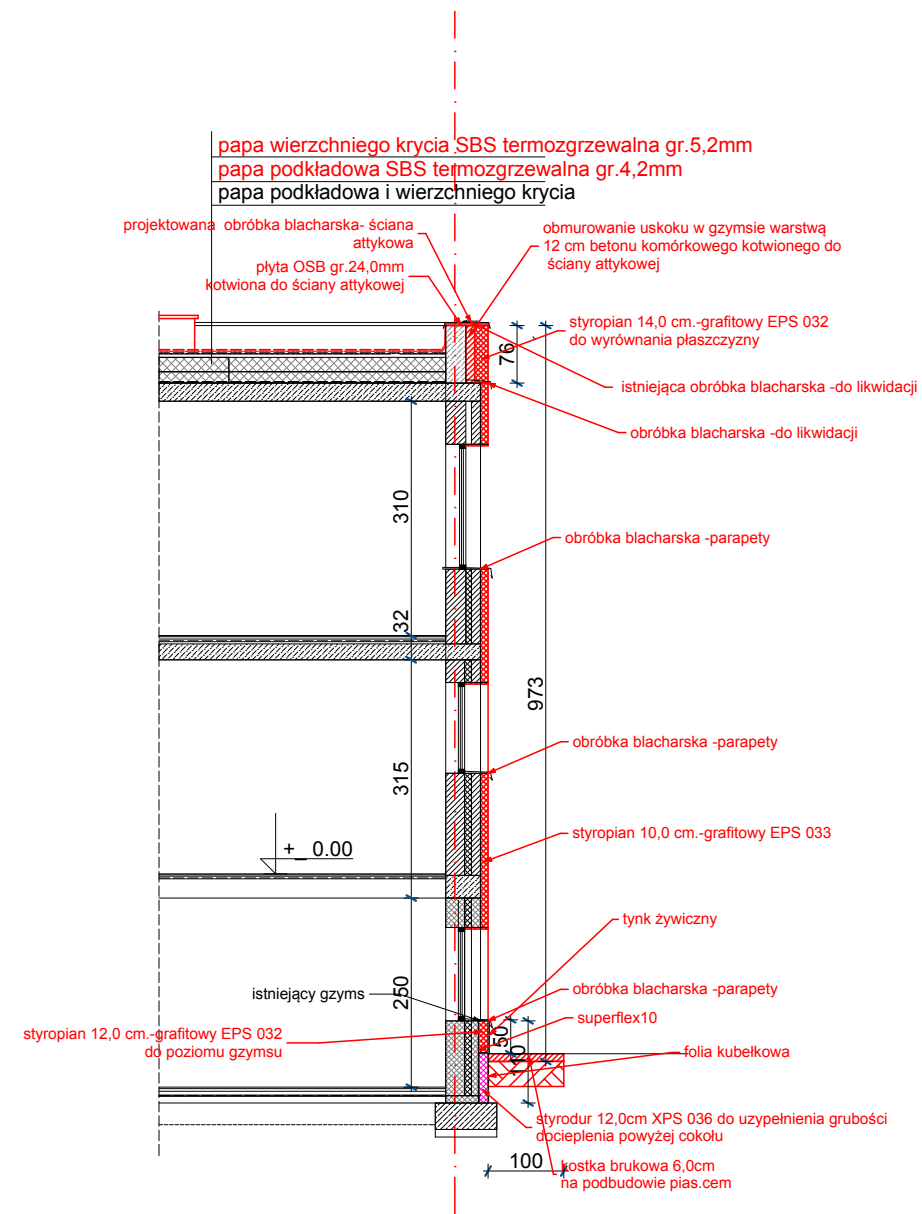

B-B

A-A

INWESTPROJEKT - ZACHÓD				
Spółka z o.o. Łódź ul. Narutowicza 7/9				
nazwa obiektu	KOMENDA POWIATOWA POLICJI	branża		ARCH.
adres	ŁOSICE UL.KOLEJOWA 6 działka nr 275/3 obręb 0001 Miasto Łosice	skala		
temat rysunku	PRZEKRÓJ A-A, B-B			1:100
projektant	mgr inż. arch. Bogdan Czyżykowski nr upr. 440/89/WI	podpis	data	nr rys
asystent proj.		podpis	data	5
sprawdz.	mgr inż. arch. Anna Adamczewska nr upr. 362/69	podpis	data	nr strony
			09.2016	