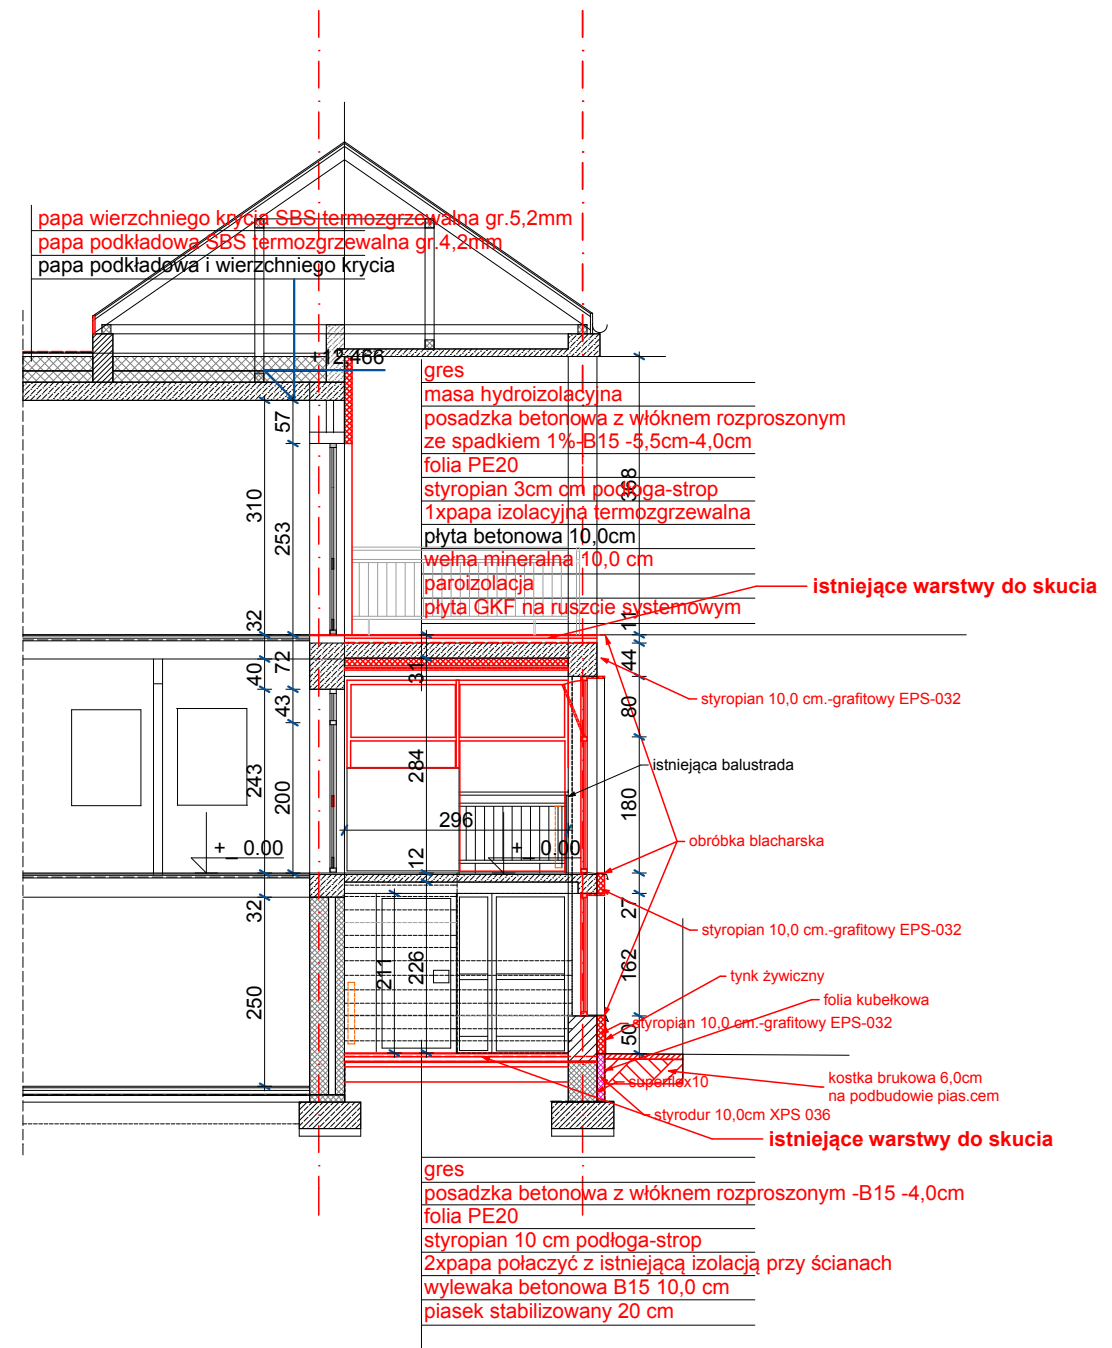

B-B

A-A

INWESTPROJEKT - ZACHÓD				
Spółka z o.o. Łódź ul. Narutowicza 7/9				
nazwa obiektu	KOMENDA POWIATOWA POLICJI	branża		ARCH.
adres	ŁOSICE UL.KOLEJOWA 6 działka nr 275/3 obręb 0001 Miasto Łosice	skala		
temat rysunku	PRZEKRÓJ A-A, B-B			1:100
projektant	mgr inż. arch. Bogdan Czyżykowski nr upr. 440/89/WI	podpis	data	nr rys
asystent proj.		podpis	data	5
sprawdz.	mgr inż. arch. Anna Adamczewska nr upr. 362/69	podpis	data	nr strony
			09.2016	