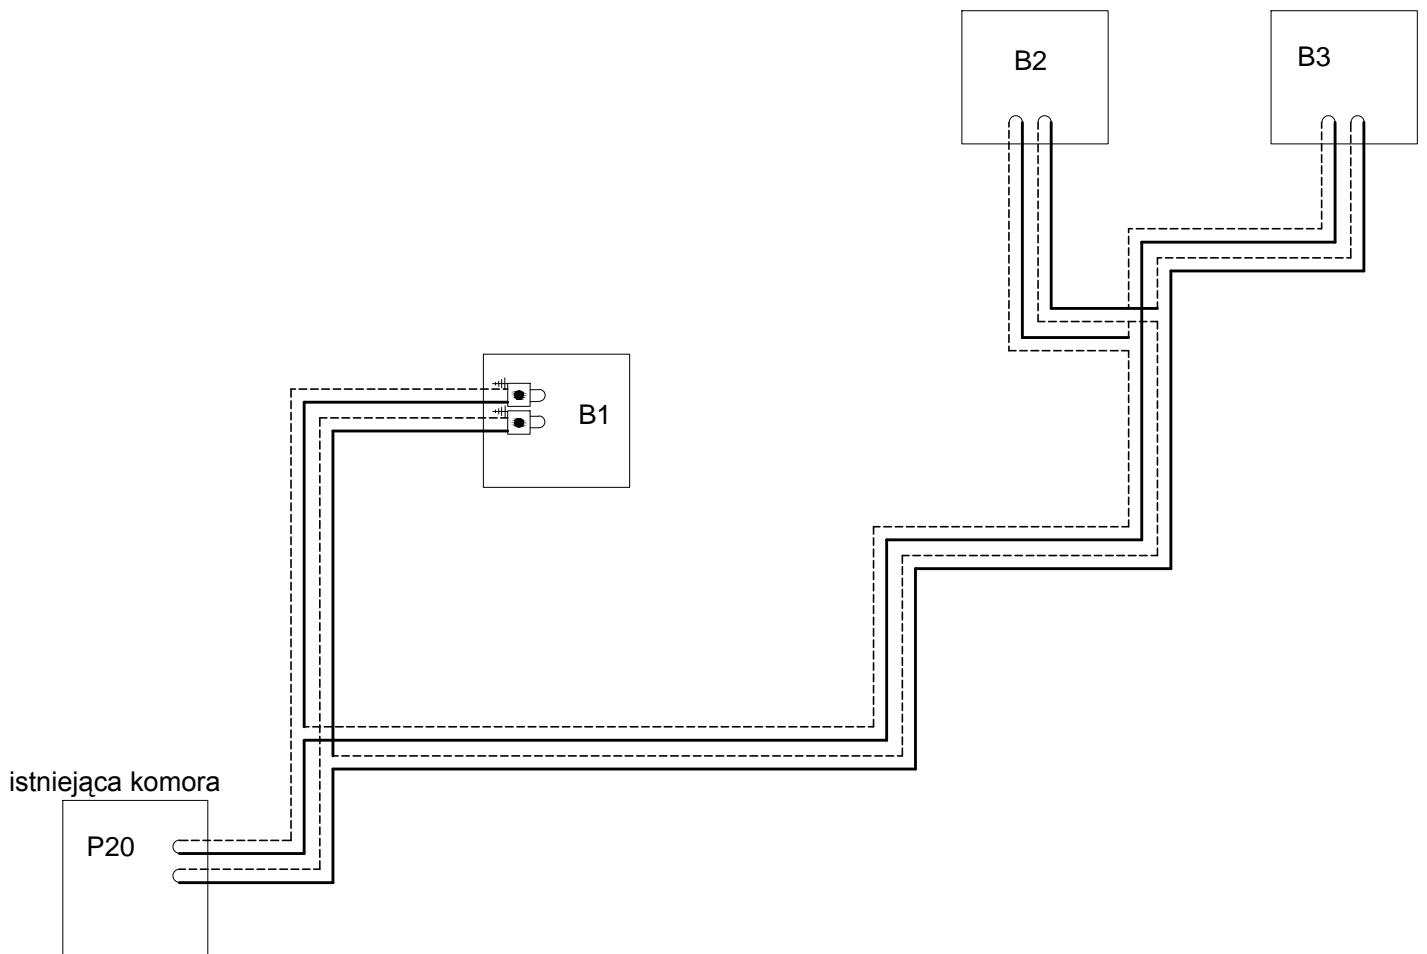

Schemat instalacji alarmowej

OZNACZENIA:

JEDNOSTKA PROJEKTOWA:  PRACOWNIA PROJEKTOWA "INSTALATOR"-ANDRZEJ TABOR RADOM UL. ZIENTARSKIEGO 6 / 13 tel.48 3449226 kom. 602729626 email: instalator.at@interia.pl				
Temat: Modernizacja sieci co na terenie KMP/KWP z.s. w Radomiu. Projekt modernizacji zasilania istniejących węzłów ciepłych w budynkach B1, B2, B3, z komory P-20 na sieci wysokich parametrów.				
Tytuł rysunku: Schemat instalacji alarmowej			Faza: P.B.-W.	
Projektował : mgr inż. Andrzej Tabor UAN-II-K-8386/RA/165/79				
Sprawdził :				
Data: 12.2016	Umowa:	Skala:	Nr rys. 5	Str. 28