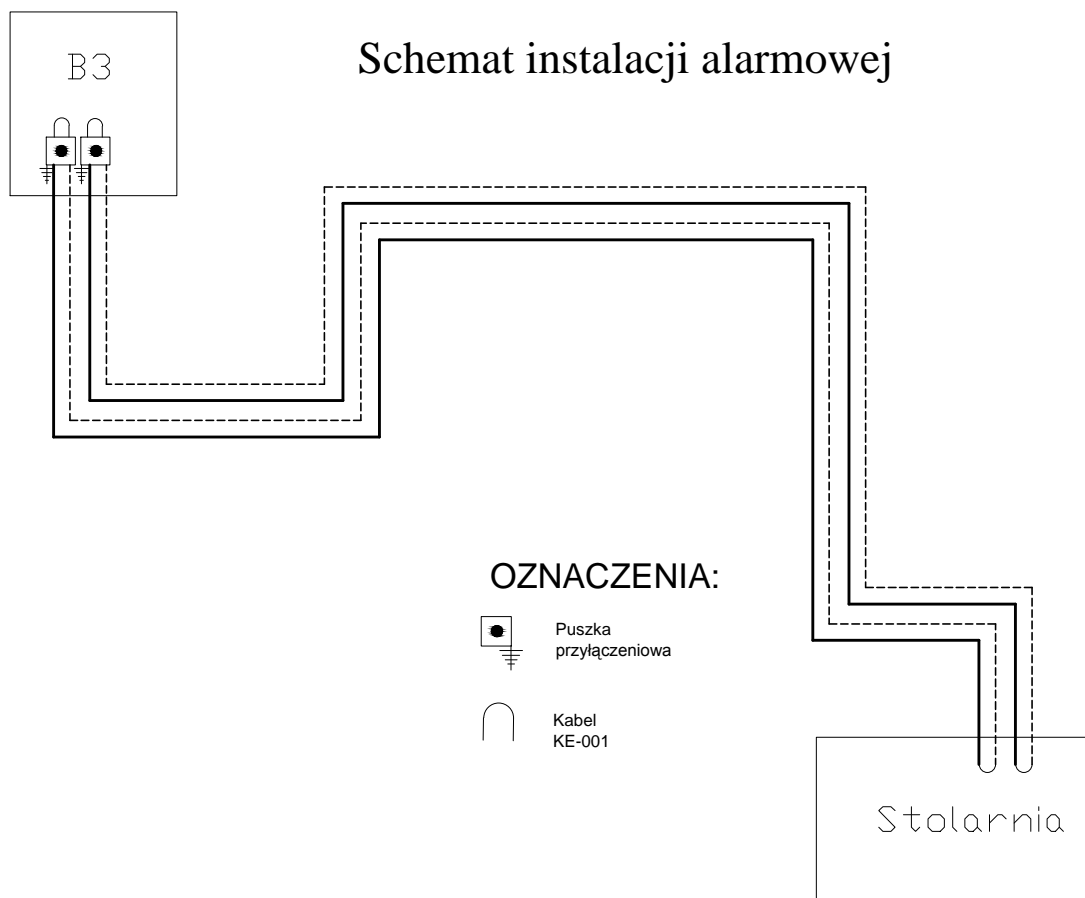

Schemat instalacji alarmowej

JEDNOSTKA PROJEKTOWA:		PRACOWNIA PROJEKTOWA "INSTALATOR"-ANDRZEJ TABOR	
		RADOM UL. ZIENTARSKIEGO 6 / 13 tel.48 3449226 kom. 602729626	
		email: instalator.at@interia.pl	
Temat: Modernizacja sieci co na terenie KMP/KWP z.s. w Radomiu			
Projekt zasilania budynku stolarni - niskie parametry z węzła cieplnego w budynku B2			
Tytuł rysunku: Schemat instalacji alarmowej		Faza: P.B.-W.	
Projektował : mgr inż. Andrzej Tabor		UAN-II-K-8386/RA/165/79	
Sprawdził :			
Data: 12.2016	Umowa:	Skala:	Nr rys. 4 Str. 25